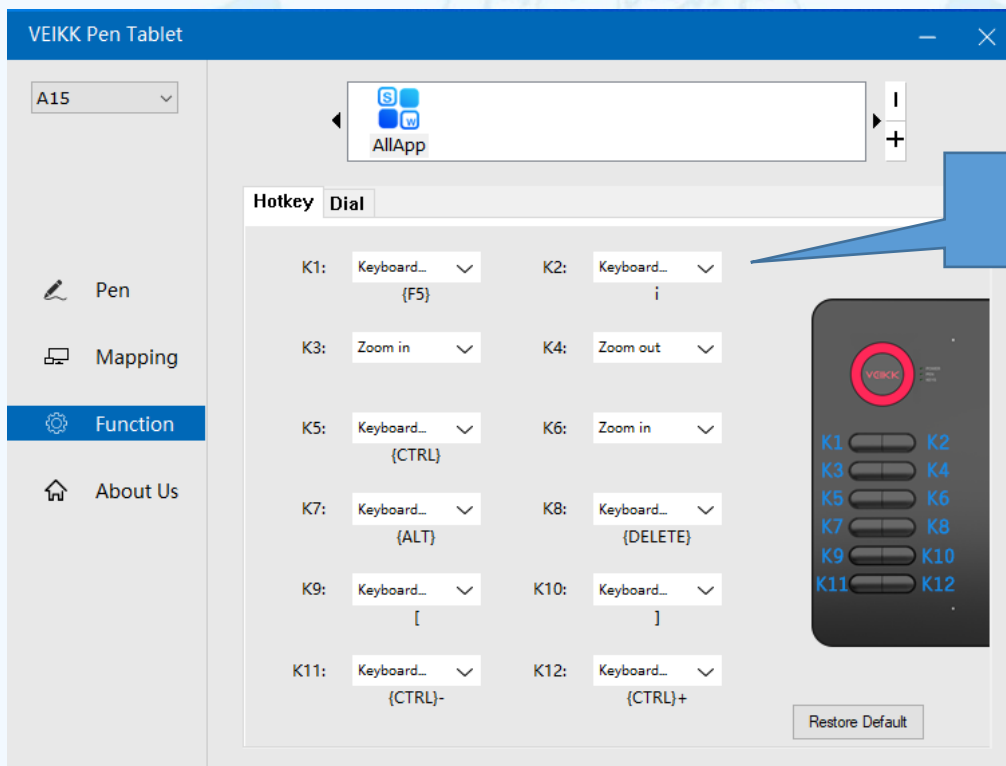

הגדרות לוח חכם מסוג veikk

מסך ראשי
של התוכנה

הגדרת העט

הגדרת
כפתורי העט

הגדרת רגישות
הלחיצה

הגדרת שטח
עבודה בלוח

למי שכותב ביד
שמאל

הגדרת תפקיד
לכל כפתור