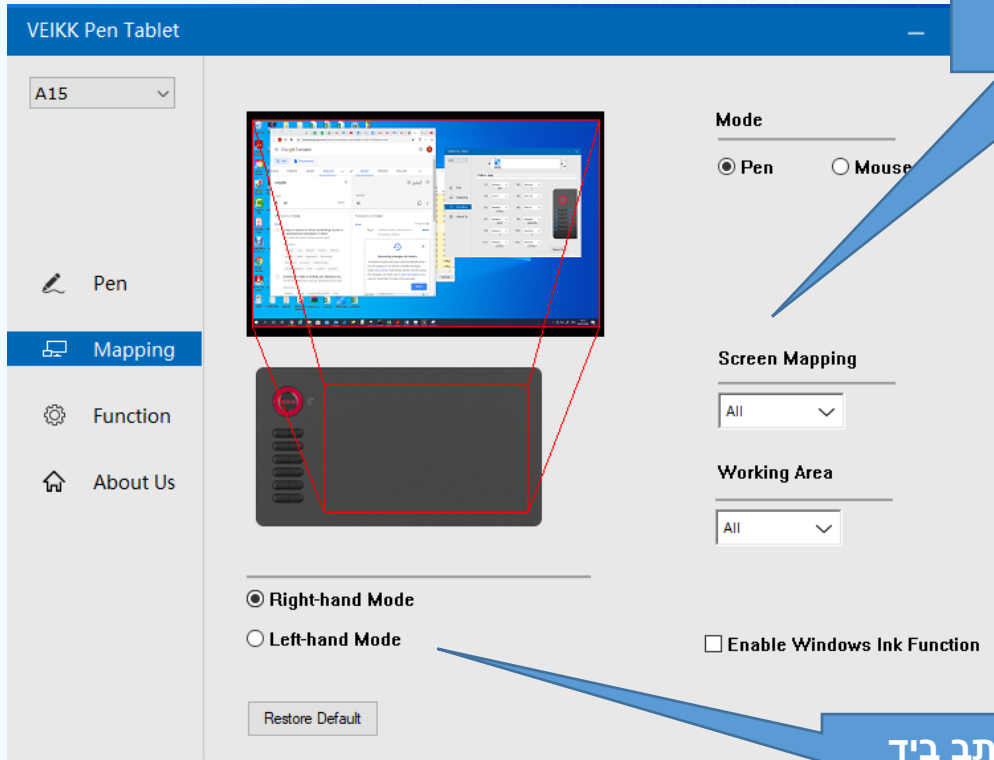

הגדרות לוח חכם מסוג veikk

מסך ראשי
של התוכנה

הגדרת העט

הגדרת
כפתורי העט

הגדרת רגישות
הלחיצה

הגדרת שטח
עבודה בלוח

למי שכותב ביד
שמאל

הגדרת תפקיד
לכל כפתור