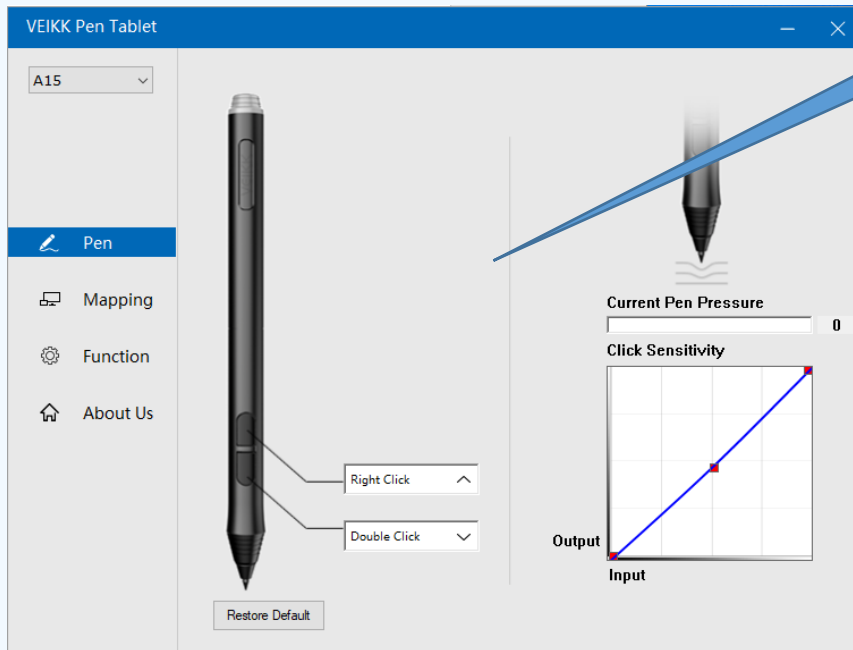

הגדרות לוח חכם מסוג veikk

מסך ראשי
של התוכנה

הגדרת העט

הגדרת
כפתורי העט

הגדרת רגישות
הלחיצה

הגדרת שטח
עבודה בלוח

למי שכותב ביד
שמאל

הגדרת תפקיד
לכל כפתור