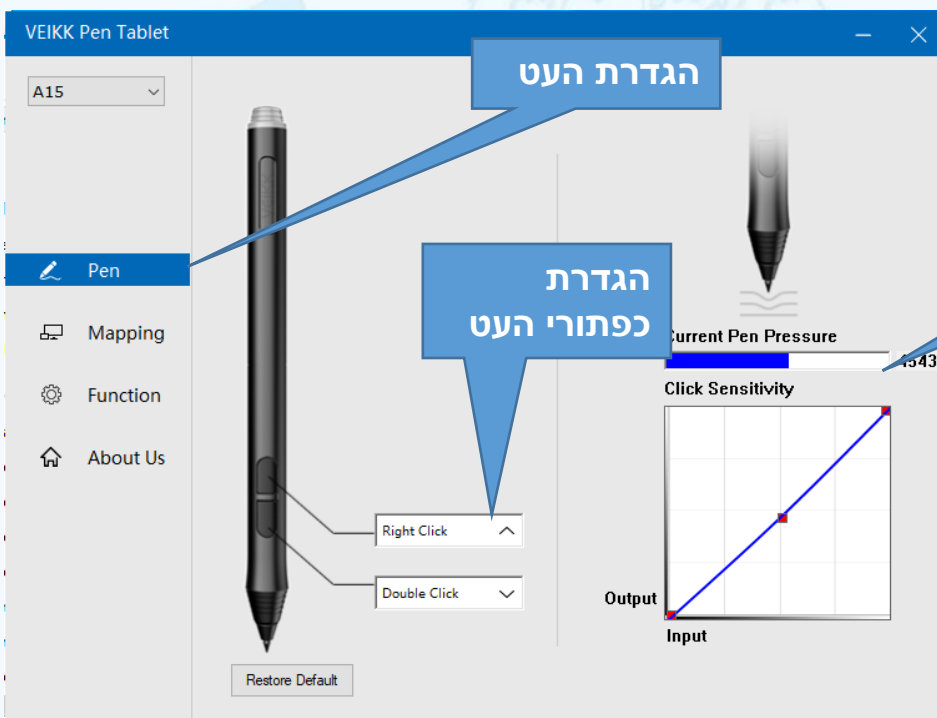

הגדרות לוח חכם מסוג veikk

מסך ראשי
של התוכנה

הגדרת העט

הגדרת
כפתורי העט

הגדרת רגישות
הלחיצה

הגדרת שטח
עבודה בלוח

למי שכותב ביד
שמאל

הגדרת תפקיד
לכל כפתור