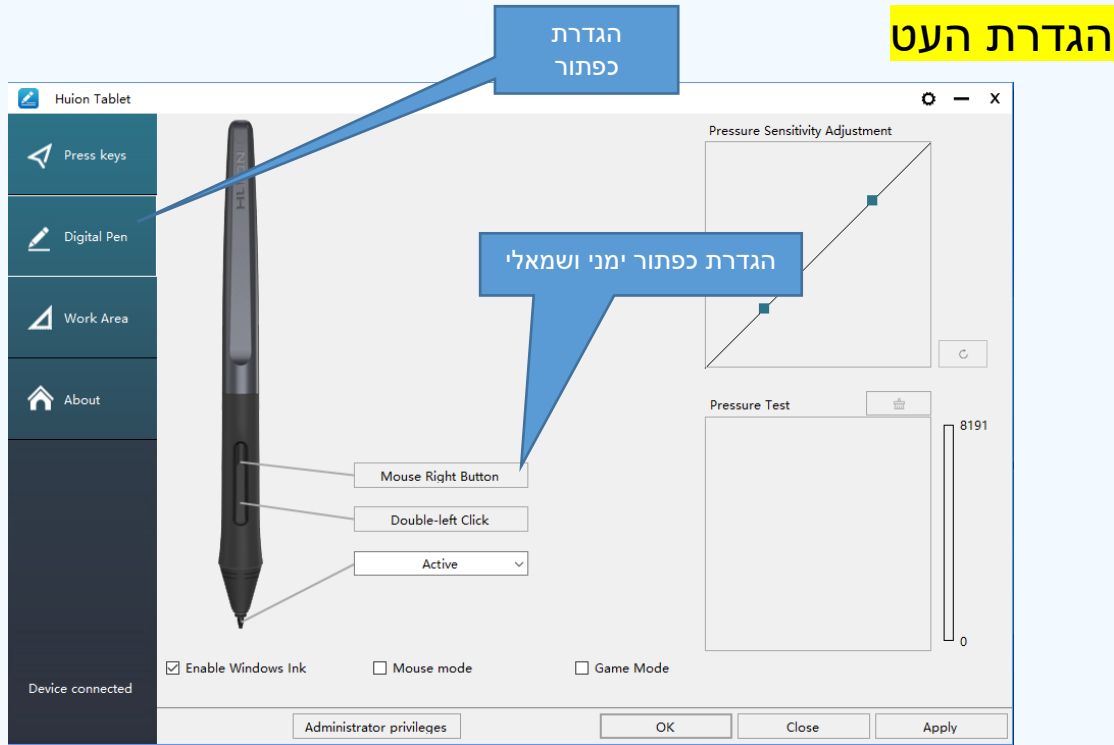

הגדרות לוח חכם מסוג HUION

תפריט הגדרת כפתורים

הגדרת שטח העבודה של הלוח