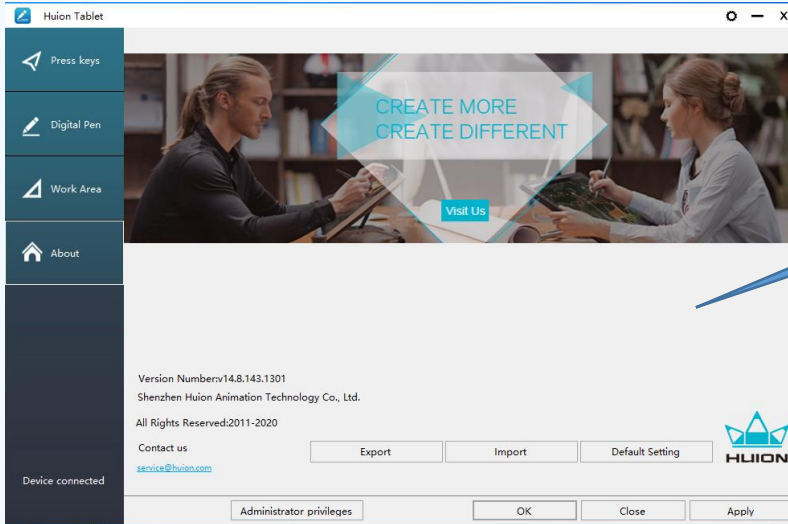

הגדרות לוח חכם מסוג HUION

תפריט הגדרת כפתורים

הגדרת שטח העבודה של הלוח