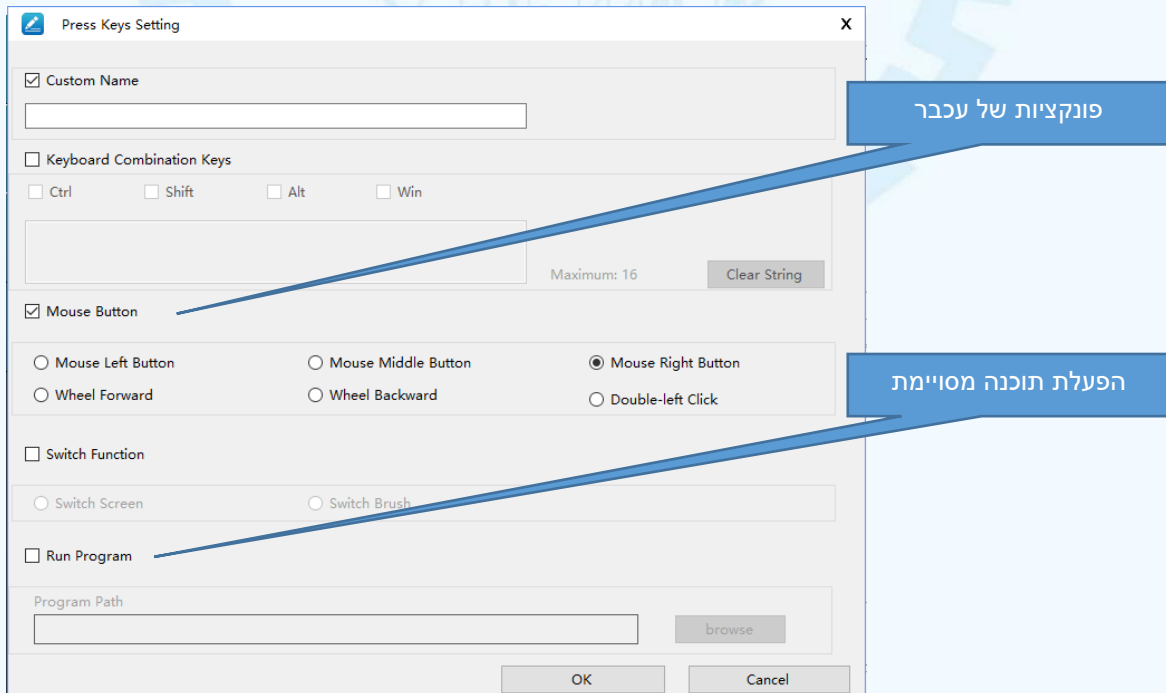

הגדרות לוח חכם מסוג HUION

תפריט הגדרת כפתורים

הגדרת שטח העבודה של הלוח