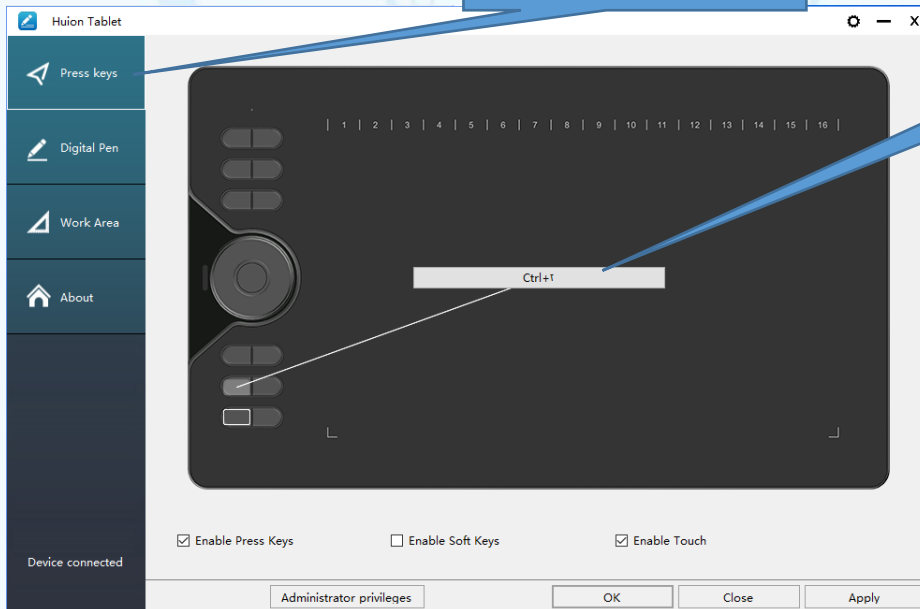

הגדרות לוח חכם מסוג HUION

תפריט הגדרת כפתורים

הגדרת שטח העבודה של הלוח